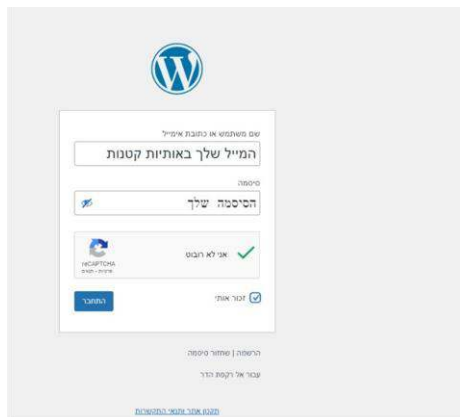

כל קורס דיגיטלי שרכשת זמין עבורך לצפייה ב"חשבון שלי"

איך תגיעי להקלטות?

שיעורי הקורס נמצאים ב "הפרופיל שלי" – [לחצי כאן](#)

על מנת לצפות בהקלטות עלייך להיות "מחוברת" לאתר

איך תתחברי לאתר?

על ידי התחברות דרך כפתור "כניסה" והזנת שם משתמש וסיסמא

בכניסה ראשונית, מומלץ ללחוץ על כפתור "שמור סיסמא" גם באתר וגם במחשב

מהו שם המשתמש? המייל שלך

מהי הסיסמא? סיסמא: מה שבחרת בעת ההרשמה (ניתן לשנות בכל רגע, אם שכחת או ברצונך להחליפו)

את מחוברת לאתר – כעת לחצי על "הפרופיל שלי" איקון עגול

בפינה הימנית של האתר

כרגע את בפרופיל שלך - החשבון האישי

תוכלי לצפות בכל קורס שרכשת.

הצפייה מתבצעת ע"י לחיצה על שם הקורס...

לחיצה על שם השיעור.....

נא המתני בסבלנות כמה שניות בין לחיצה ללחיצה

עד להופעת הסרטון.